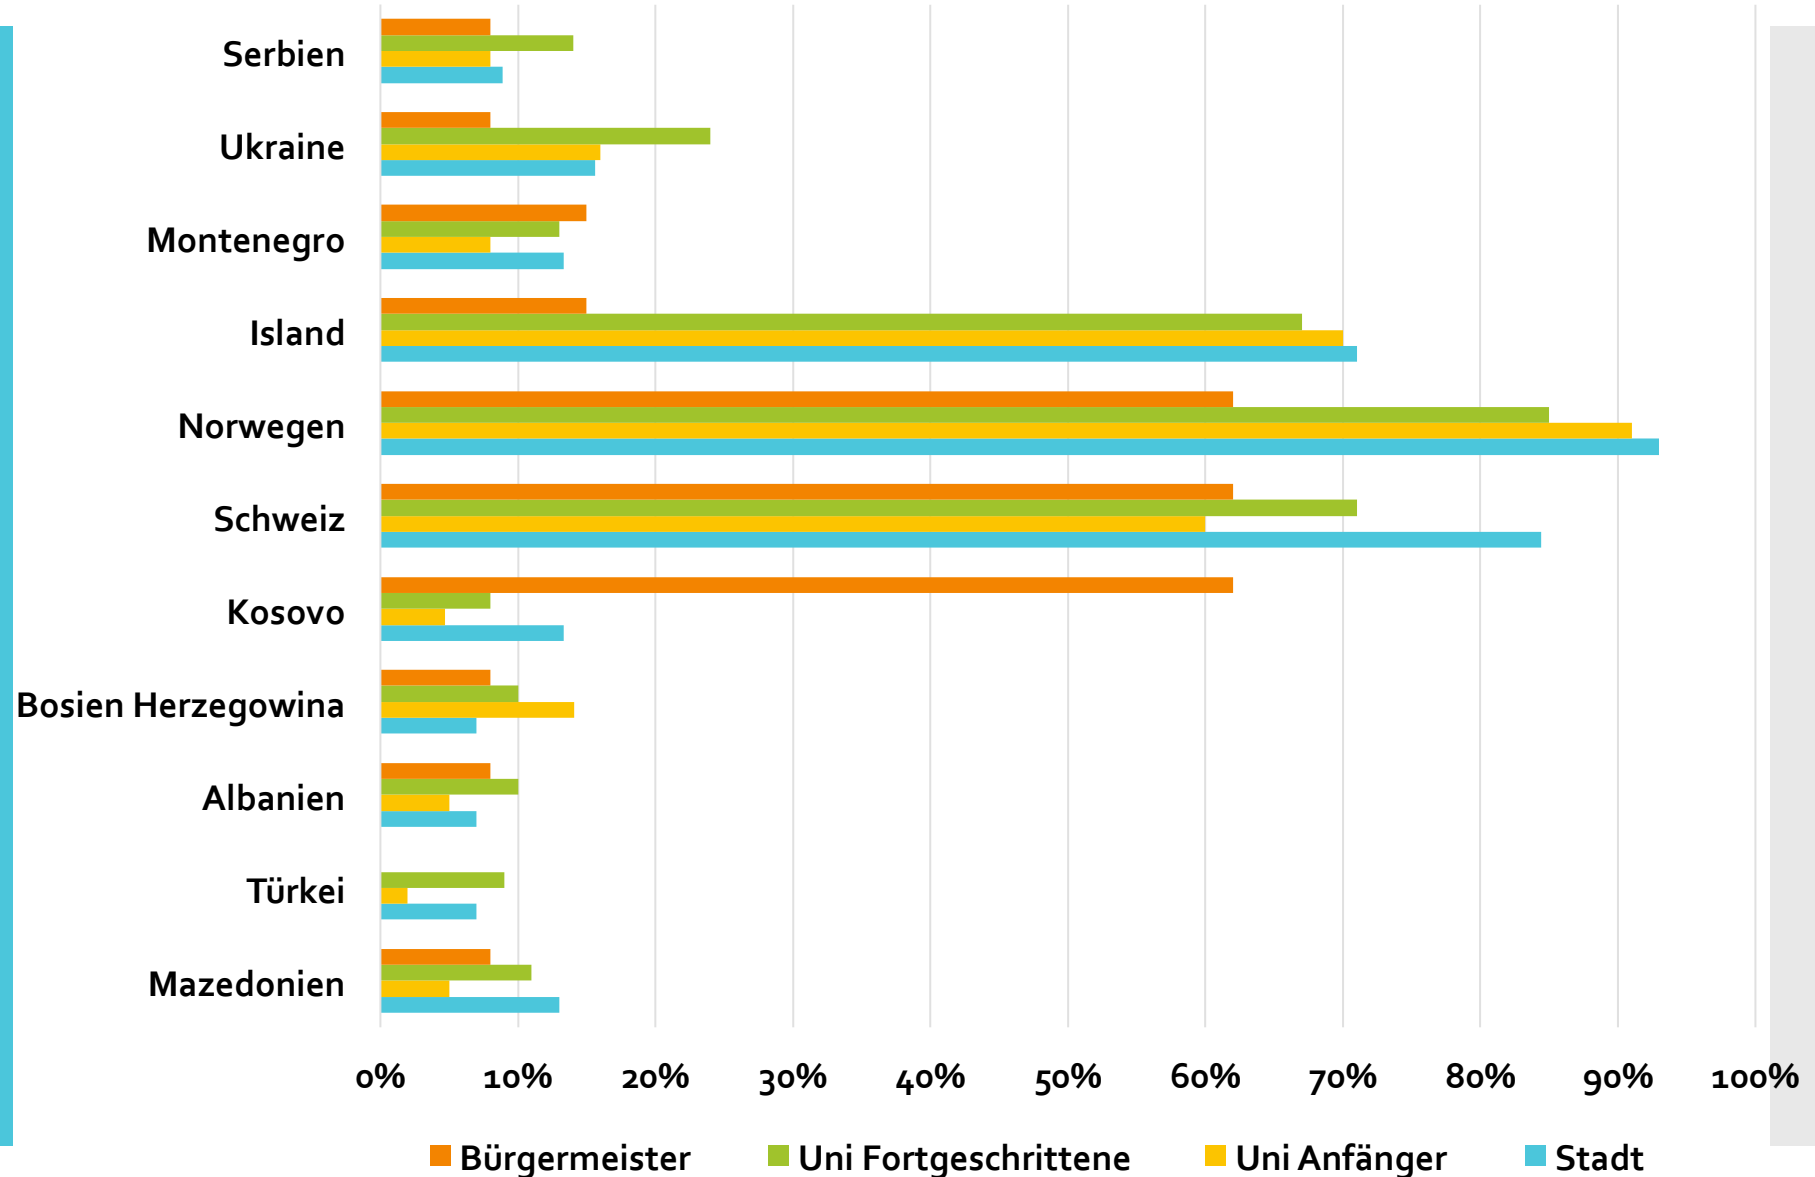

Sollte die EU
auch in
Zukunft
Staaten
aufnehmen,
wenn ja,
welche?