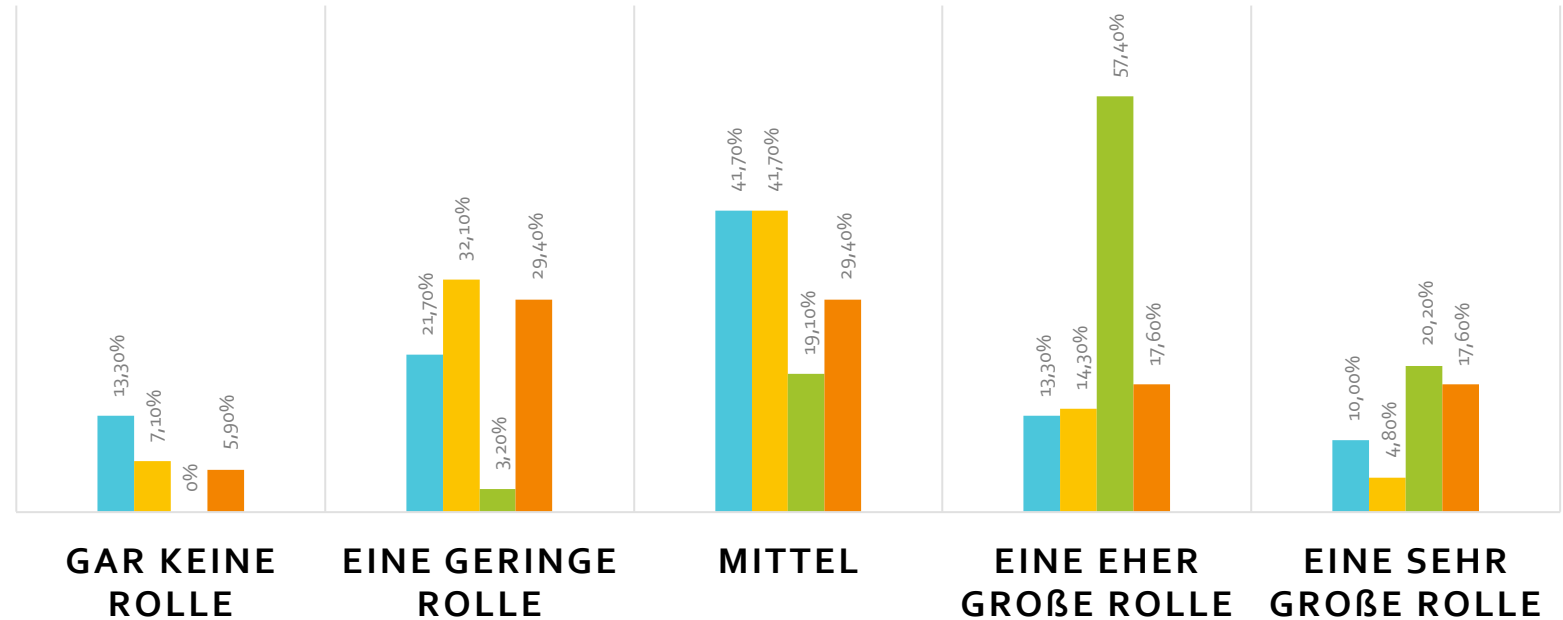

Welche Rolle spielt die EU derzeit in Ihrem Leben?

■ Befragung auf der Straße   ■ Studenten Anfänger
■ Studenten Fortgeschrittene   ■ Bürgermeister