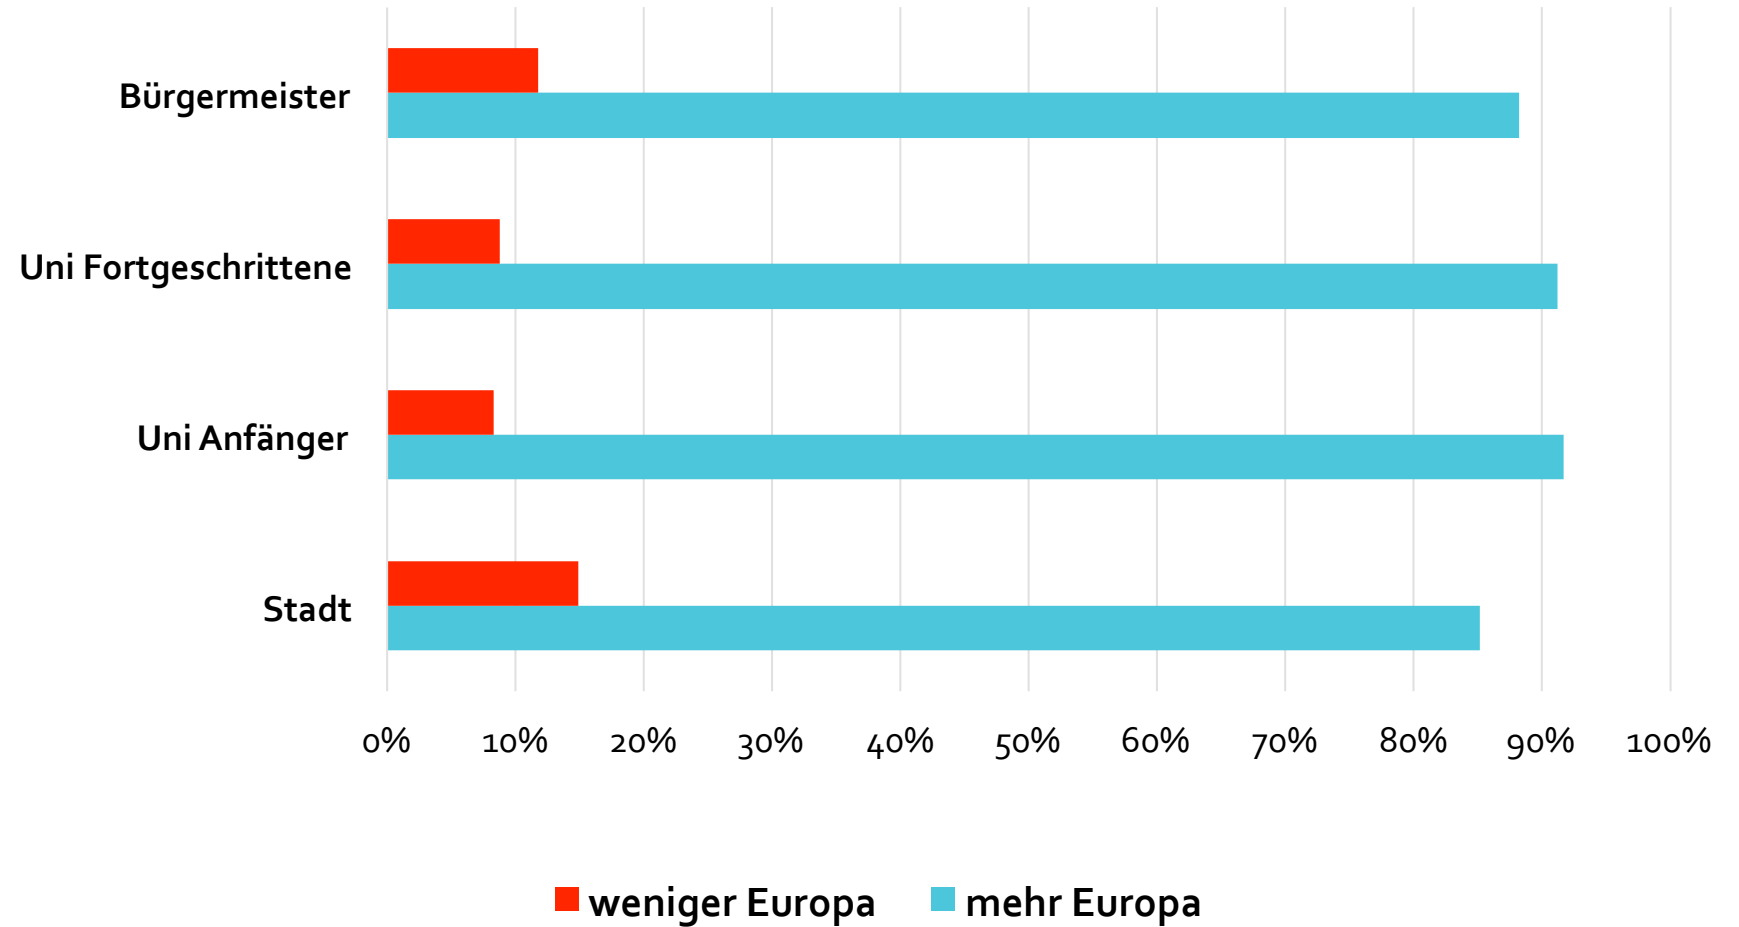

Welche Rolle spielt die EU derzeit in Ihrem Leben?

■ Befragung auf der Straße ■ Studenten Anfänger
■ Studenten Fortgeschrittene ■ Bürgermeister

Welche Rolle soll Deutschland in der EU einnehmen?

Die EU will künftig eine größere Rolle in der Welt spielen. In welchen Bereichen sollte sie sich Ihrer Meinung nach stärker engagieren?

Wo sollte die EU stärker als bislang thematisiert werden?

Kennen Sie die Arbeit der Europa-Union?

Kennen Sie das Europäische Informationszentrum (EIZ)?

Welche
Entwicklung
sollte die EU
anstreben,
wenn
Großbritannien
die EU verlässt?

Zitate

- *„(...) die EU (kann) als geschlossene Einheit mehr erreichen (...), als die einzelnen Länder alleine.“*
- *„Großbritannien soll bereuen die EU zu verlassen“*
- *„Europa sollte enger zusammenwachsen und mehr an einem Strang ziehen!“*
- *„Deutschland soll austreten“*
- *„Europa macht sich selber kaputt“*

(Ergebnisse der Straßenumfrage)

Vechta, Lohne, Dinklage und Damme