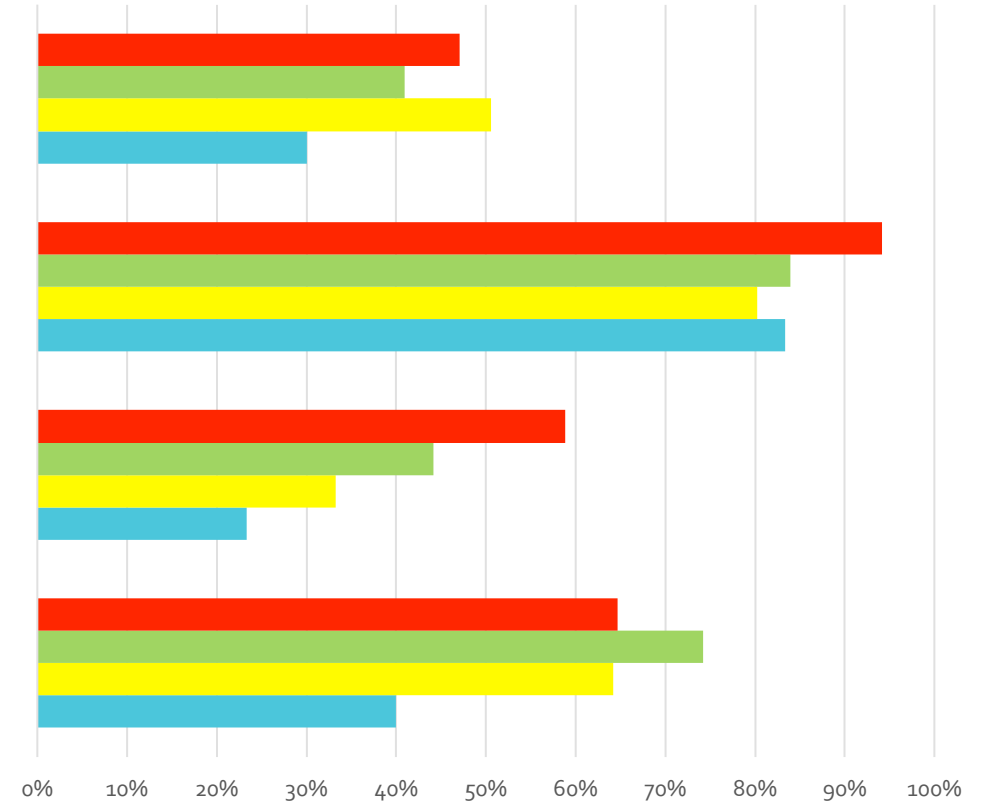

Praktikum bei der Europa-Union Kreisverband Vechta

Ergebnisse und Erfahrungen

Mette Wagner

Rahmen- bedingungen der Umfrage

- Befragung von ca. 60 Personen
- Umfragezeitraum: 14. – 17. Januar 2019
- Praktikumszeitraum 07. – 25. Januar 2019
- Befragung in
 1. Vechta
 2. Lohne
 3. Dinklage
 4. Damme

Kontrollgruppen

- Befragung von 179 Studenten
 1. 84 Erstsemester
 2. 95 Fortgeschrittene
- Befragung der Bürgermeister und des Landrats im Landkreis Vechta
- 18 Antworten

Die Umfrage

- 10 Fragen
- Bearbeitungszeit: ca. 5 – 10 Minuten
- „Kontrollfrage“ zur Prüfung des Wissenstandes der Befragten über die EU

Ergebnisse der Umfrage

Mit welchem der folgenden Begriffe können Sie sich identifizieren?

Ihrem aktuellen Lebensmittelpunkt

Deutschland

EU

Europa

■ Bürgermeister ■ Uni Fortgeschrittene ■ Uni Anfänger ■ Straße

Welche Rolle spielt die EU derzeit in Ihrem Leben?

■ Befragung auf der Straße ■ Studenten Anfänger
■ Studenten Fortgeschrittene ■ Bürgermeister

Welche Rolle soll Deutschland in der EU einnehmen?

Die EU will künftig eine größere Rolle in der Welt spielen. In welchen Bereichen sollte sie sich Ihrer Meinung nach stärker engagieren?