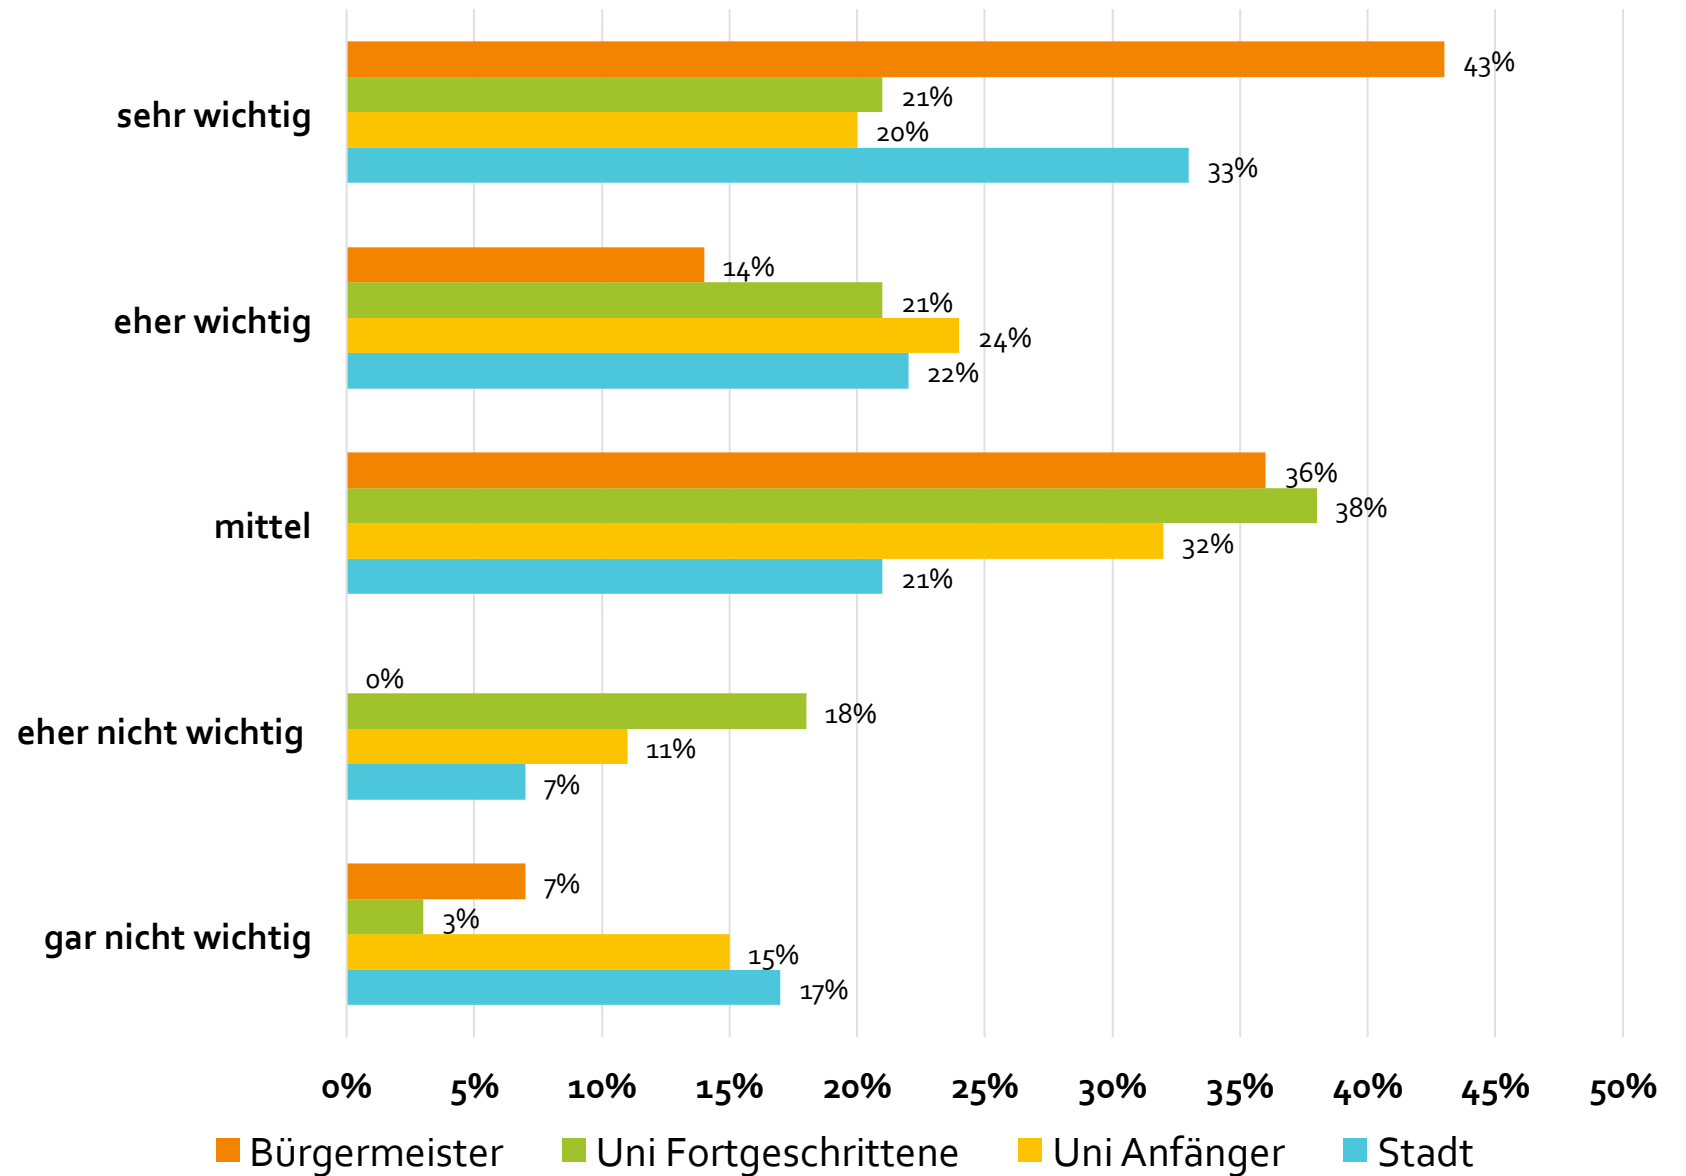

Wie wichtig ist es Ihnen am 26. Mai Ihre Stimme für das Europäische Parlament abgeben zu können?