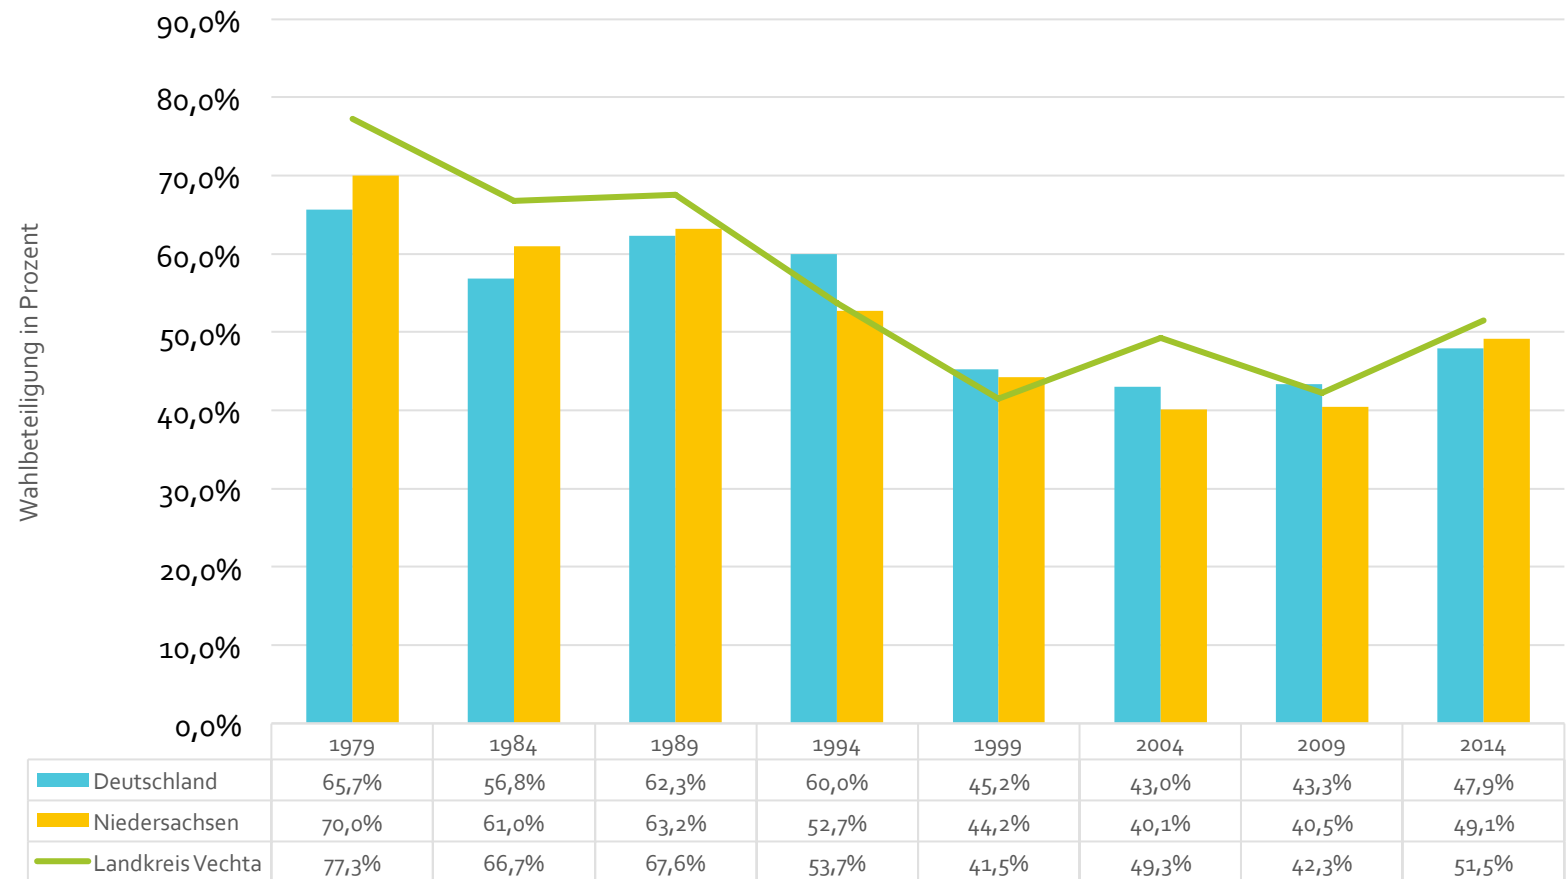

Wahl- beteiligung