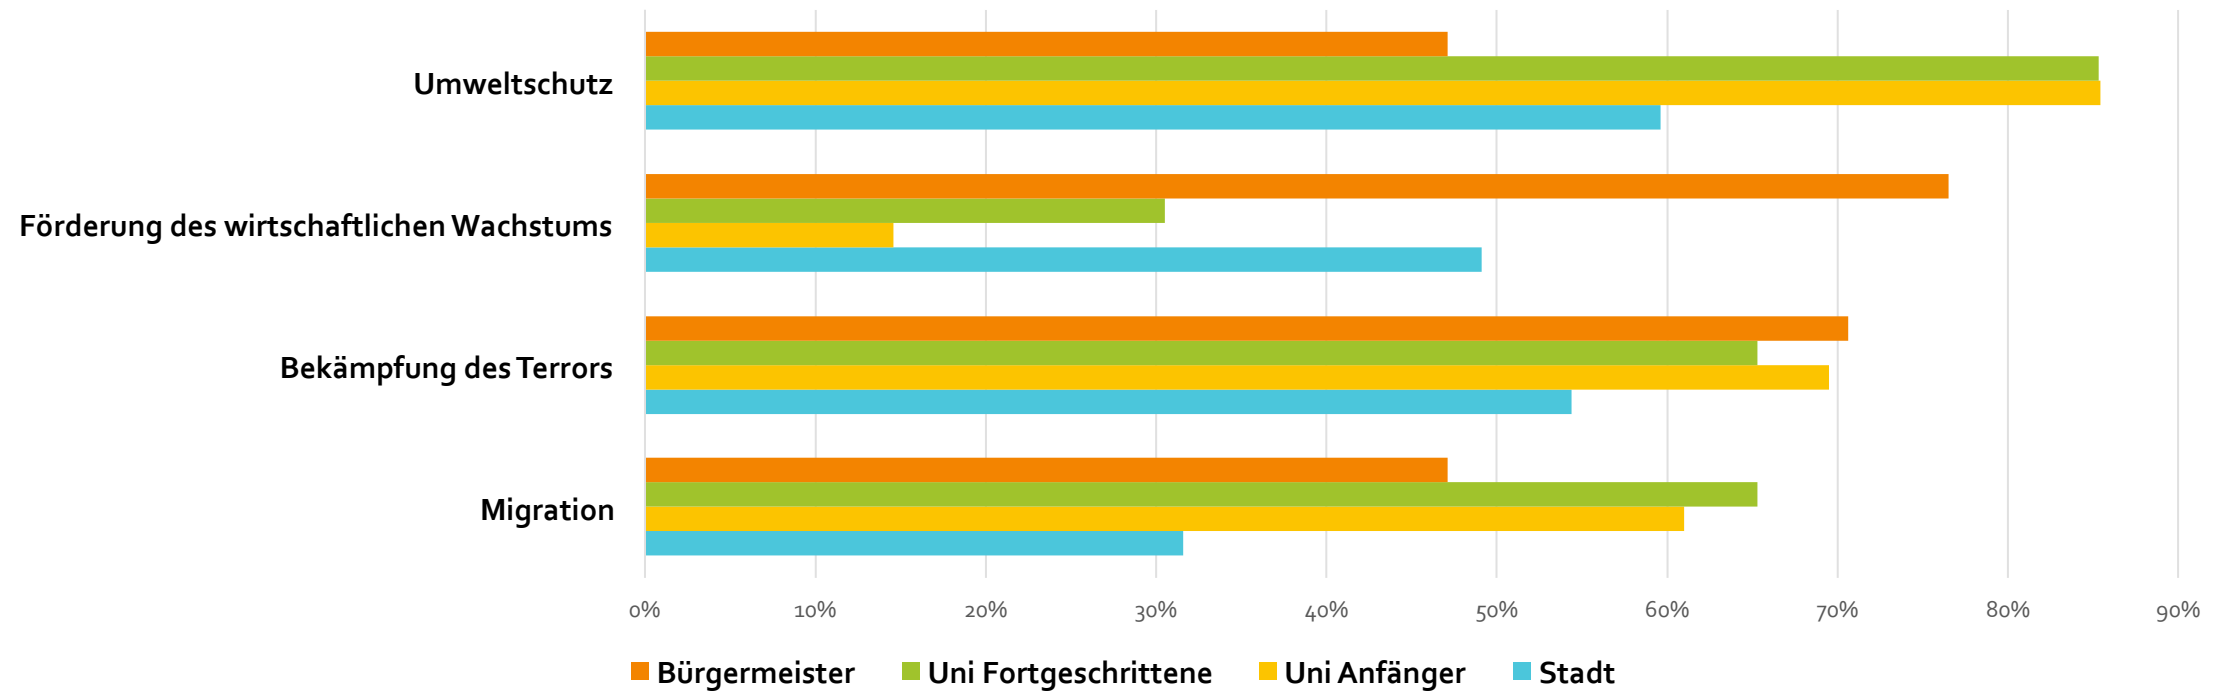

Praktikum bei der Europa-Union Kreisverband Vechta

Ergebnisse und Erfahrungen

Mette Wagner

Rahmen- bedingungen der Umfrage

- Befragung von ca. 60 Personen
- Umfragezeitraum: 14. – 17. Januar 2019
- Praktikumszeitraum 07. – 25. Januar 2019
- Befragung in
 1. Vechta
 2. Lohne
 3. Dinklage
 4. Damme

Kontrollgruppen

- Befragung von 179 Studenten
 1. 84 Erstsemester
 2. 95 Fortgeschrittene
- Befragung der Bürgermeister und des Landrats im Landkreis Vechta
- 18 Antworten

Die Umfrage

- 10 Fragen
- Bearbeitungszeit: ca. 5 – 10 Minuten
- „Kontrollfrage“ zur Prüfung des Wissenstandes der Befragten über die EU

Ergebnisse der Umfrage

Mit welchem der folgenden Begriffe können Sie sich identifizieren?

Ihrem aktuellen Lebensmittelpunkt

Deutschland

EU

Europa

■ Bürgermeister ■ Uni Fortgeschrittene ■ Uni Anfänger ■ Straße

Welche Rolle spielt die EU derzeit in Ihrem Leben?

■ Befragung auf der Straße ■ Studenten Anfänger
■ Studenten Fortgeschrittene ■ Bürgermeister

Welche Rolle soll Deutschland in der EU einnehmen?

Die EU will künftig eine größere Rolle in der Welt spielen. In welchen Bereichen sollte sie sich Ihrer Meinung nach stärker engagieren?