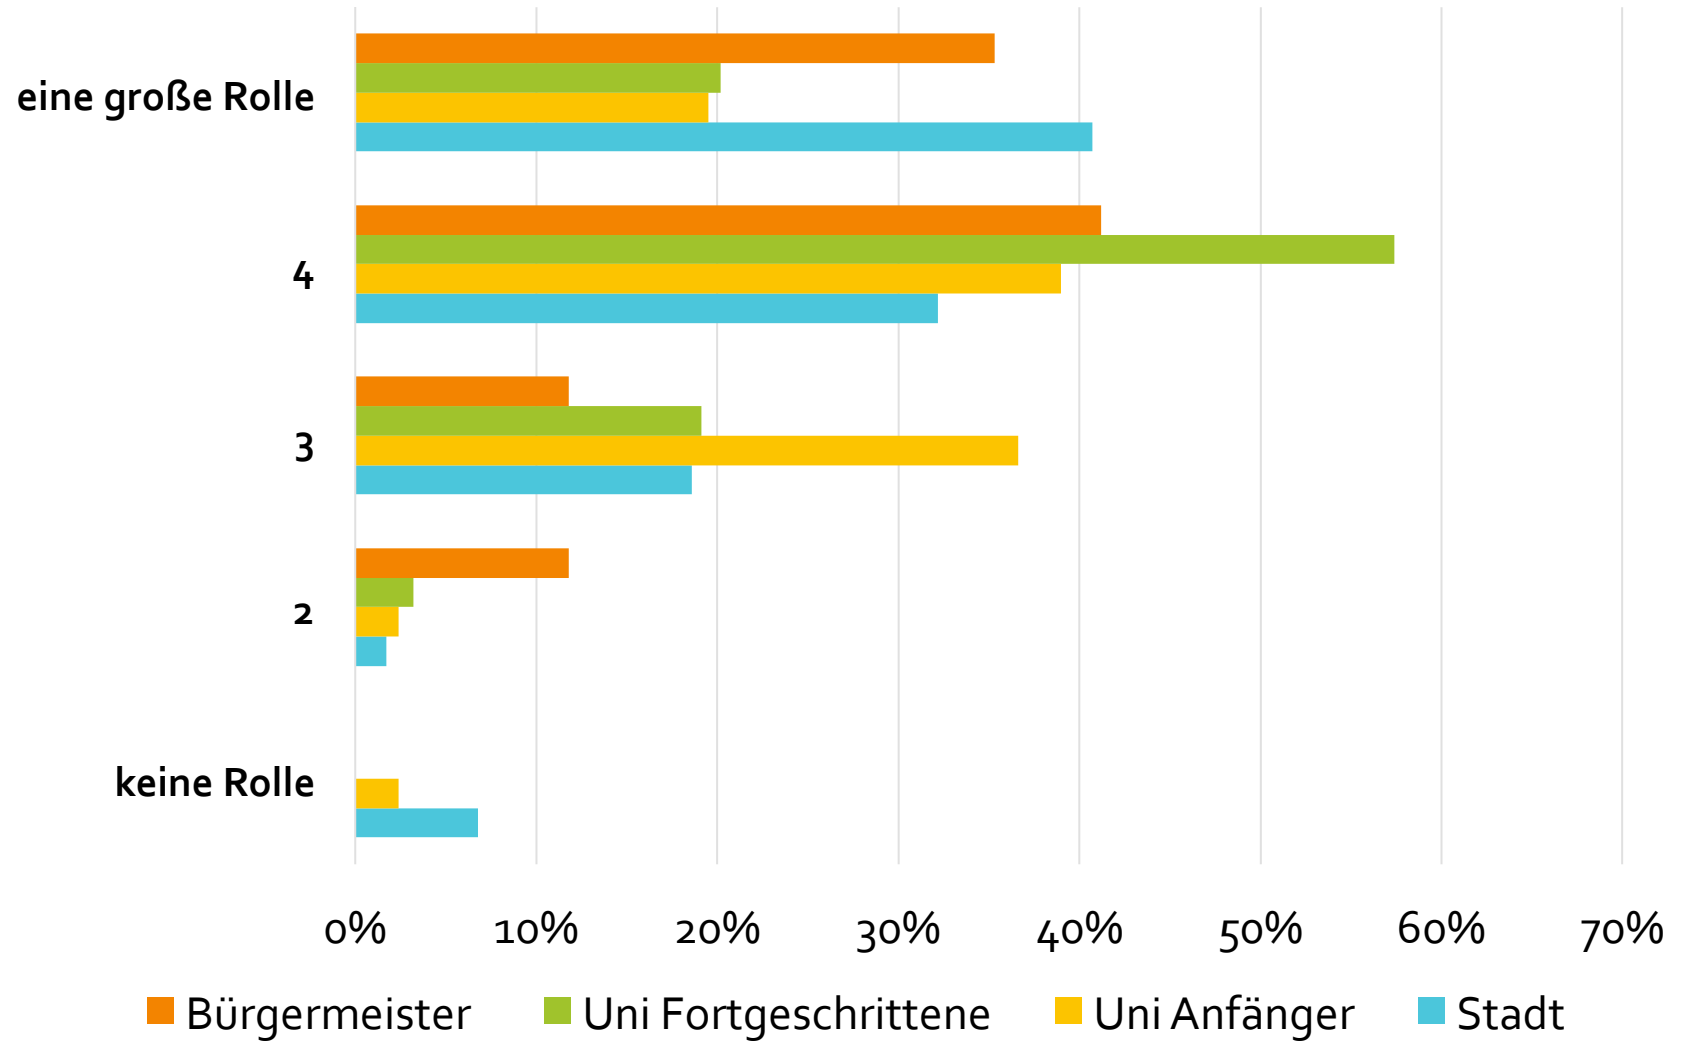

Praktikum bei der Europa-Union Kreisverband Vechta

Ergebnisse und Erfahrungen

Mette Wagner

Rahmen- bedingungen der Umfrage

- Befragung von ca. 60 Personen
- Umfragezeitraum: 14. – 17. Januar 2019
- Praktikumszeitraum 07. – 25. Januar 2019
- Befragung in
 1. Vechta
 2. Lohne
 3. Dinklage
 4. Damme

Kontrollgruppen

- Befragung von 179 Studenten
 1. 84 Erstsemester
 2. 95 Fortgeschrittene
- Befragung der Bürgermeister und des Landrats im Landkreis Vechta
- 18 Antworten

Die Umfrage

- 10 Fragen
- Bearbeitungszeit: ca. 5 – 10 Minuten
- „Kontrollfrage“ zur Prüfung des Wissenstandes der Befragten über die EU

Ergebnisse der Umfrage

Mit welchem der folgenden Begriffe können Sie sich identifizieren?

Ihrem aktuellen Lebensmittelpunkt

Deutschland

EU

Europa

■ Bürgermeister ■ Uni Fortgeschrittene ■ Uni Anfänger ■ Straße

Welche Rolle spielt die EU derzeit in Ihrem Leben?

■ Befragung auf der Straße ■ Studenten Anfänger
■ Studenten Fortgeschrittene ■ Bürgermeister

Welche Rolle soll Deutschland in der EU einnehmen?

Die EU will künftig eine größere Rolle in der Welt spielen. In welchen Bereichen sollte sie sich Ihrer Meinung nach stärker engagieren?